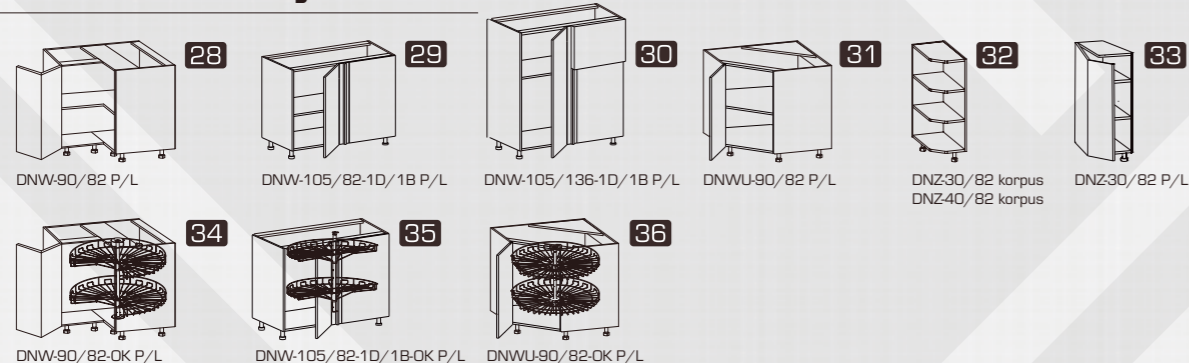

dolné skrinky

dolné skrinky rohové

skrinky pod drez

vysvetľivky

D - dolná skrinka
P/L - pravá/ľavá strana (podľa závesov)
D...-Z - dolná, [počet] zásuviek
D...-[počet]D - dolná, [počet] dvierok
D...-[počet]Z/[počet]D - dolná,
[počet] zásuviek/[počet] dvierok

D...-2Z/1Z - 2 zásuvky/1 menšia zásuvka
D...-1Z/3Z - 1 zásuvka/3 menšie zásuvky
DC - dolná, cargo [výsuvný drôtený kôš]
DNWU - dolná r. s. polygonálna
DNZ - dolná rohová ukončovacia
DL - dolná pre chladničku (+ mrazničku)
DP - dolná pre spotrebič

DPP - dolná 2D, pre 2 spotrebiče
DNW - dolná rohová spojovacia
DNWU - dolná r. s. polygonálna
DNZ - dolná rohová ukončovacia
D...-OK - dolná s otáčacim košom
DK... (1B) - dolná drezová (s blendou)

horné skrinky