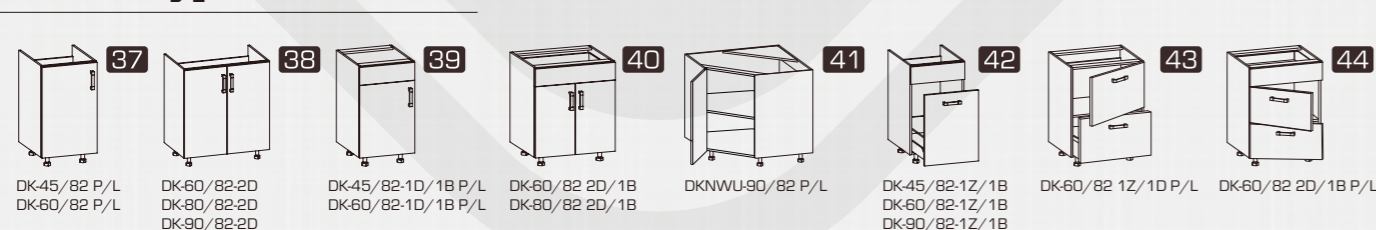

dolné skrinky

dolné skrinky rohové

skrinky pod drez

vysvetľivky

D - dolná skrinka
P/L - pravá/ľavá strana (podľa závesov)
D...-Z - dolná, [počet] zásuviek
D...-[počet]D - dolná, [počet] dvierok
D...-[počet]Z/[počet]D - dolná,
[počet] zásuviek/[počet] dvierok

D...-2Z/1Z - 2 zásuvky/1 menšia zásuvka
D...-1Z/3Z - 1 zásuvka/3 menšie zásuvky
DC - dolná, cargo [výsuvný drôtený kôš]
DNWU - dolná r. s. polygonálna
DNZ - dolná rohová ukončovacia
DL - dolná pre chladničku (+ mrazničku)
DP - dolná pre spotrebič

DPP - dolná 2D, pre 2 spotrebiče
DNW - dolná rohová spojovacia
DNWU - dolná r. s. polygonálna
DNZ - dolná rohová ukončovacia
D...-OK - dolná s otáčacim košom
DK... (1B) - dolná drezová (s blendou)

horné skrinky