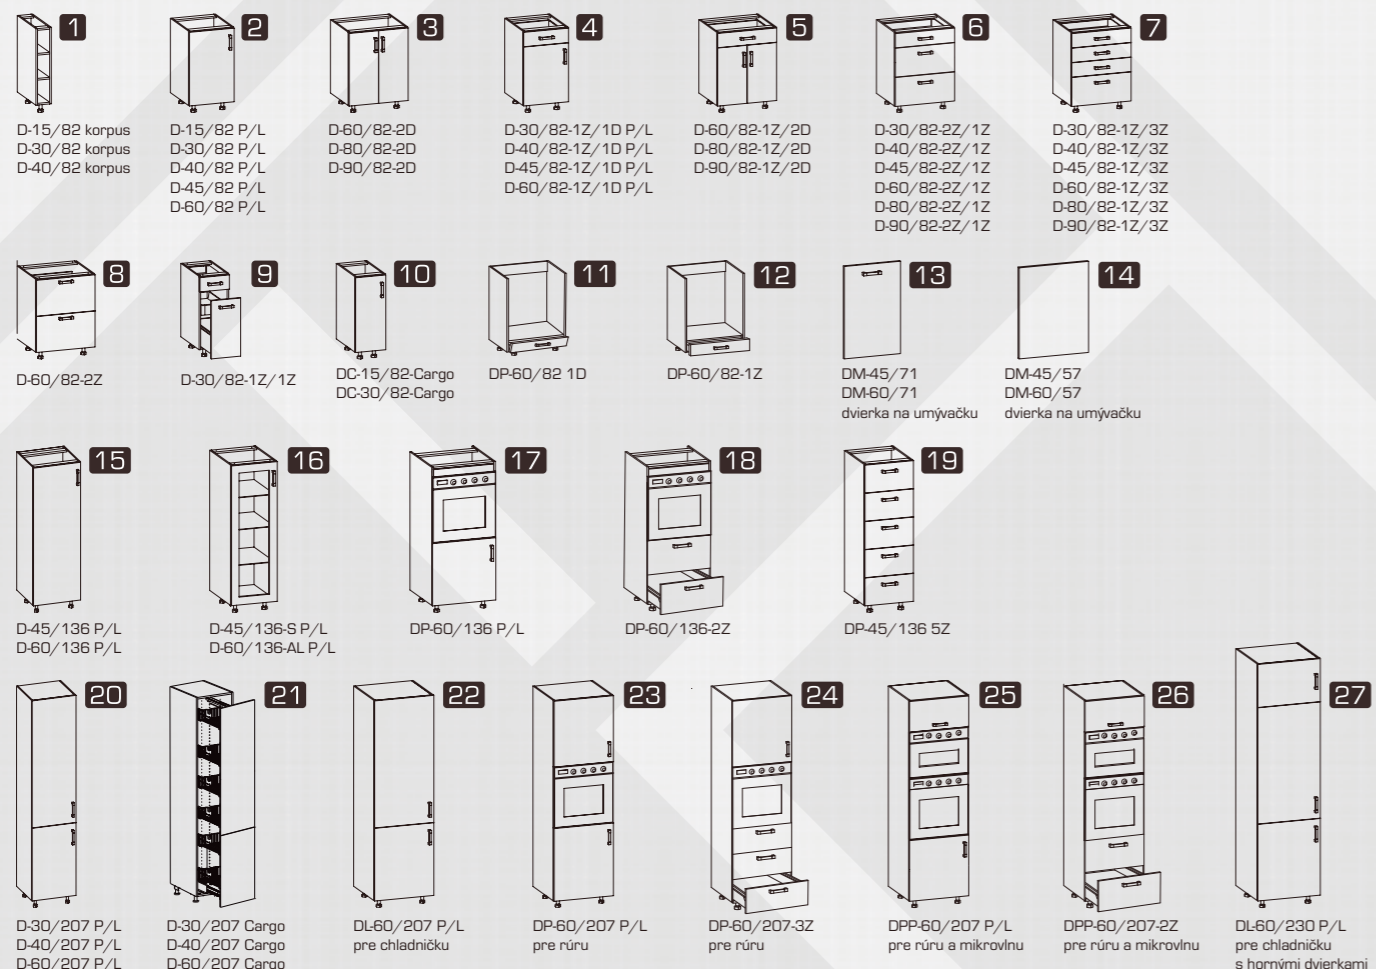

dolné skrinky

dolné skrinky rohové

skrinky pod drez

vysvetľivky

D - dolná skrinka
P/L - pravá/ľavá strana (podľa závesov)
D...-Z - dolná, [počet] zásuviek
D...-[počet]D - dolná, [počet] dvierok
D...-[počet]Z/[počet]D - dolná,
[počet] zásuviek/[počet] dvierok

D...-2Z/1Z - 2 zásuvky/1 menšia zásuvka
D...-1Z/3Z - 1 zásuvka/3 menšie zásuvky
DC - dolná, cargo [výsuvný drôtený kôš]
DNWU - dolná r. s. polygonálna
DNZ - dolná rohová ukončovacia
DL - dolná pre chladničku (+ mrazničku)
DP - dolná pre spotrebič

DPP - dolná 2D, pre 2 spotrebiče
DNW - dolná rohová spojovacia
DNWU - dolná r. s. polygonálna
DNZ - dolná rohová ukončovacia
D...-OK - dolná s otáčacim košom
DK... (1B) - dolná drezová (s blendou)

horné skrinky