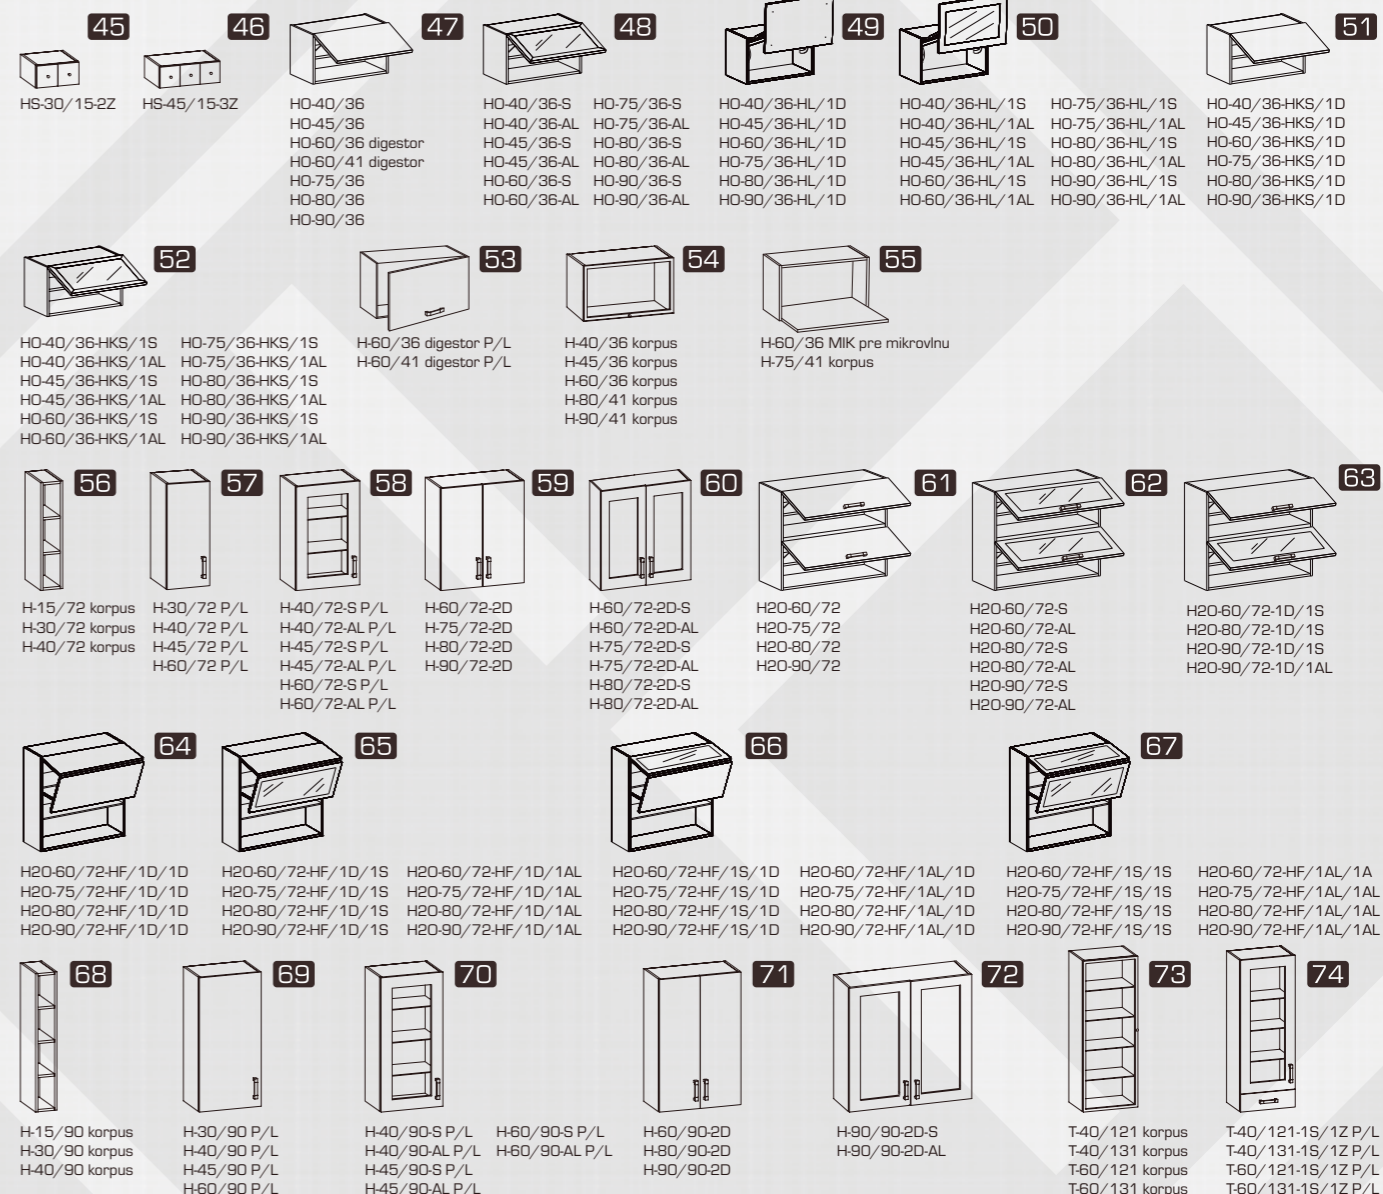

dolné skrinky

dolné skrinky rohové

skrinky pod drez

vysvetľivky

D - dolná skrinka
P/L - pravá/ľavá strana (podľa závesov)
D...-Z - dolná, [počet] zásuviek
D...-[počet]D - dolná, [počet] dvierok
D...-[počet]Z/[počet]D - dolná,
[počet] zásuviek/[počet] dvierok

D...-2Z/1Z - 2 zásuvky/1 menšia zásuvka
D...-1Z/3Z - 1 zásuvka/3 menšie zásuvky
DC - dolná, cargo [výsuvný drôtený kôš]
DNWU - dolná r. s. polygonálna
DNZ - dolná rohová ukončovacia
DL - dolná pre chladničku (+ mrazničku)
DP - dolná pre spotrebič

DPP - dolná 2D, pre 2 spotrebiče
DNW - dolná rohová spojovacia
DNWU - dolná r. s. polygonálna
DNZ - dolná rohová ukončovacia
D...-OK - dolná s otáčacim košom
DK... (1B) - dolná drezová (s blendou)

horné skrinky

horné skrinky rohové

vysvetľivky

H - horná skrinka
P/L - pravá/ľavá strana (podľa závesov)
H...-[počet]Z - horná, [počet] zásuviek
H...-[počet]D - horná, [počet] dvierok
HO - horná 1D s výklopným otváraním
H20 - horná 2D s výklopným otváraním