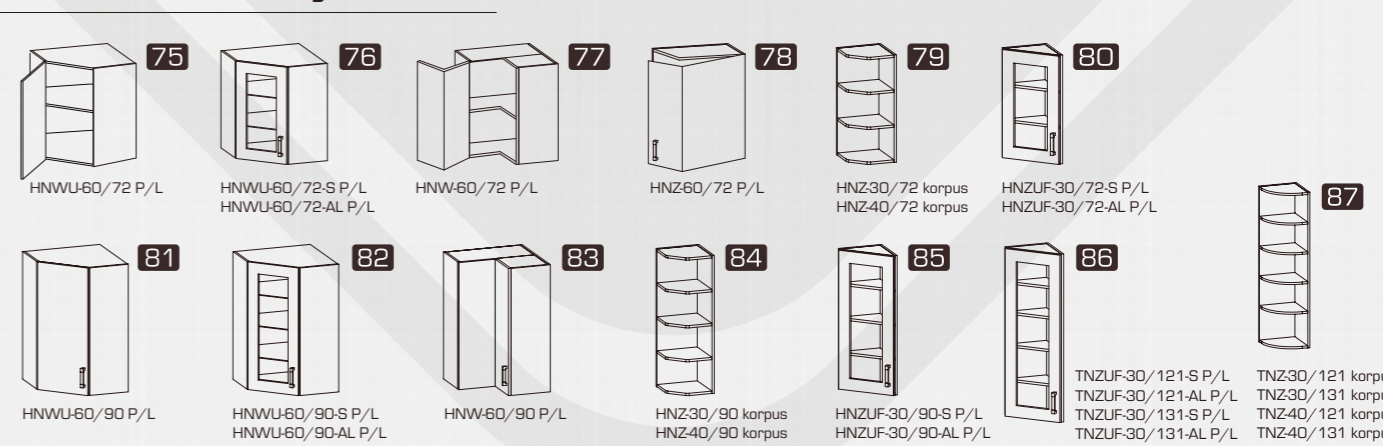

dolné skrinky

dolné skrinky rohové

skrinky pod drez

vysvetľivky

D - dolná skrinka
P/L - pravá/ľavá strana (podľa závesov)
D...-Z - dolná, [počet] zásuviek
D...-[počet]D - dolná, [počet] dvierok
D...-[počet]Z/[počet]D - dolná,
[počet] zásuviek/[počet] dvierok

D...-2Z/1Z - 2 zásuvky/1 menšia zásuvka
D...-1Z/3Z - 1 zásuvka/3 menšie zásuvky
DC - dolná, cargo [výsuvný drôtený kôš]
DNWU - dolná r. s. polygonálna
DNZ - dolná rohová ukončovacia
DL - dolná pre chladničku (+ mrazničku)
DP - dolná pre spotrebič

DPP - dolná 2D, pre 2 spotrebiče
DNW - dolná rohová spojovacia
DNWU - dolná r. s. polygonálna
DNZ - dolná rohová ukončovacia
D...-OK - dolná s otáčacim košom
DK... (1B) - dolná drezová (s blendou)

horné skrinky

horné skrinky rohové

vysvetľivky

H - horná skrinka
P/L - pravá/ľavá strana (podľa závesov)
H...-[počet]Z - horná, [počet] zásuviek
H...-[počet]D - horná, [počet] dvierok
HO - horná 1D s výklopným otváraním
H20 - horná 2D s výklopným otváraním